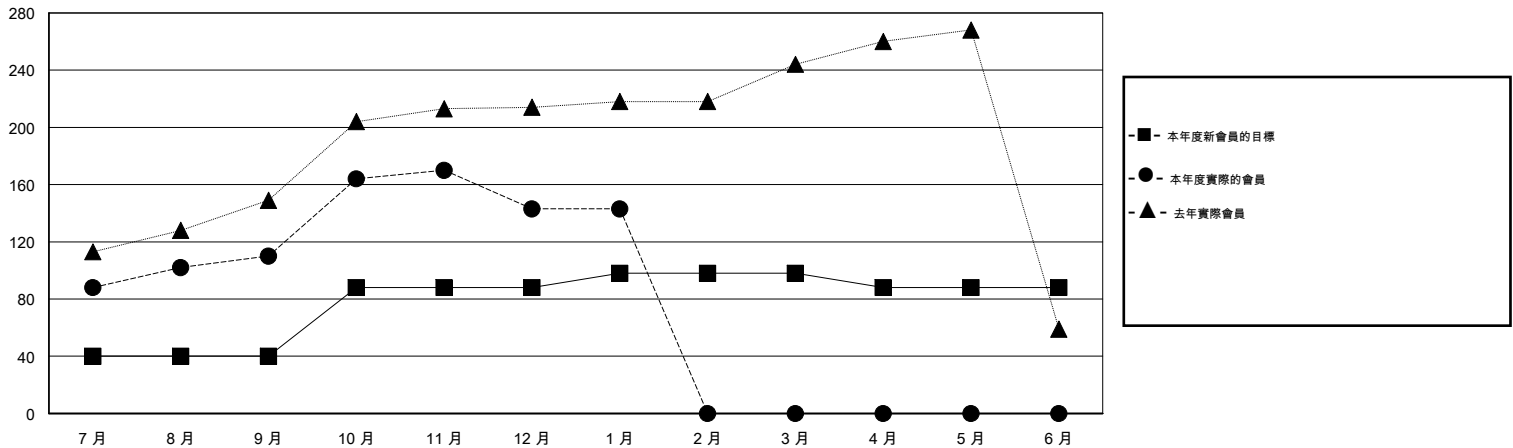

MONTHLY MEMBERSHIP PROGRESS REPORT

District 300 D1

Results as of: 1/31/2015

GMT: PEI-JEN CHEN

地點 REP OF CHINA

GMT憲章區 5

分會				
成果 2014-2015				
季	新分會目標	新會	會員流失的分會	淨增/減
7月/8月/9月	1	0	0	0
10月/11月/12月	1	0	0	0
1月/2月/3月	0	0	0	0
4月/5月/6月	0	0	0	0

位會員@每位須繳				
成果 2014-2015				
季	新會員目標	增加的授證/新會員	退會人數	淨增/減
7月/8月/9月	40	238	128	110
10月/11月/12月	48	75	42	33
1月/2月/3月	10	17	17	0
4月/5月/6月	-10	0	0	0

目標與實際新會累積

目標和實際會員累積

已取消的分會: 0	81 CLUBS OF 83 增添1位或以上的新會員	性別分佈
放棄的會員	點擊這裡取得健康評估資料	男 2,336 (77.92%)
		女 662 (22.08%)
		家庭單位會員 16
		戶長 8
過世 8		非戶長 8
分會已取消 0		
其他 179		
總計 187		