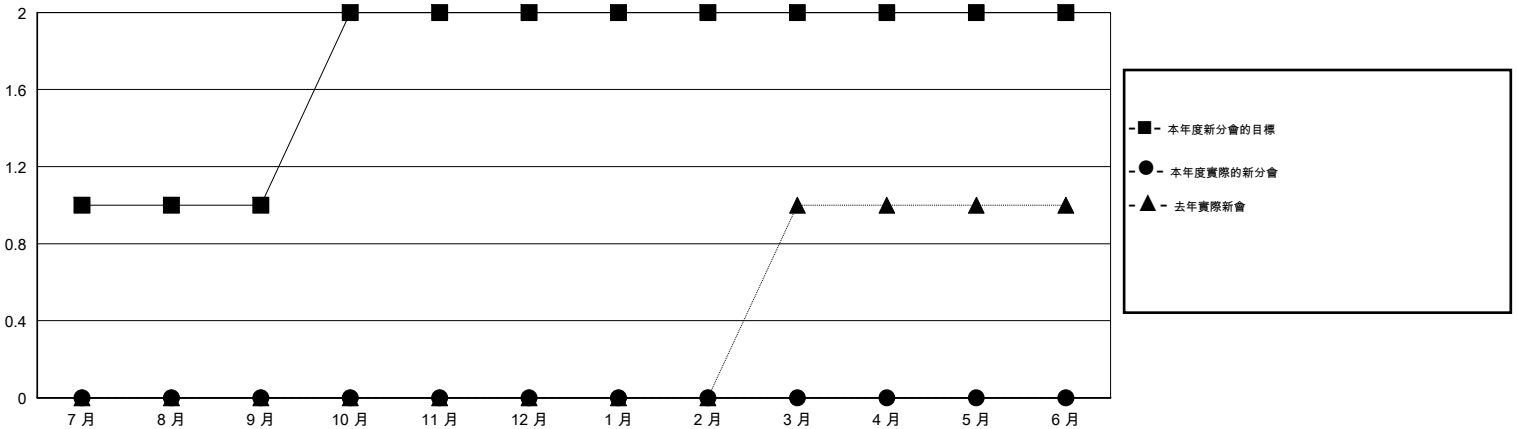

位會員@每位須繳				
成果 2014-2015				
季	新會員目標	增加的授證/新會員	退會人數	淨增/減
7月/8月/9月	40	238	128	110
10月/11月/12月	48	75	42	33
1月/2月/3月	10	17	17	0
4月/5月/6月	-10	0	0	0

目標與實際新會累積

目標和實際會員累積

已取消的分會: 0	81 CLUBS OF 83 增添1位或以上的新會員	性別分佈
放棄的會員	點擊這裡取得健康評估資料	男 2,336 (77.92%)
		女 662 (22.08%)
		家庭單位會員 16
		戶長 8
過世 8		非戶長 8
分會已取消 0		
其他 179		
總計 187		